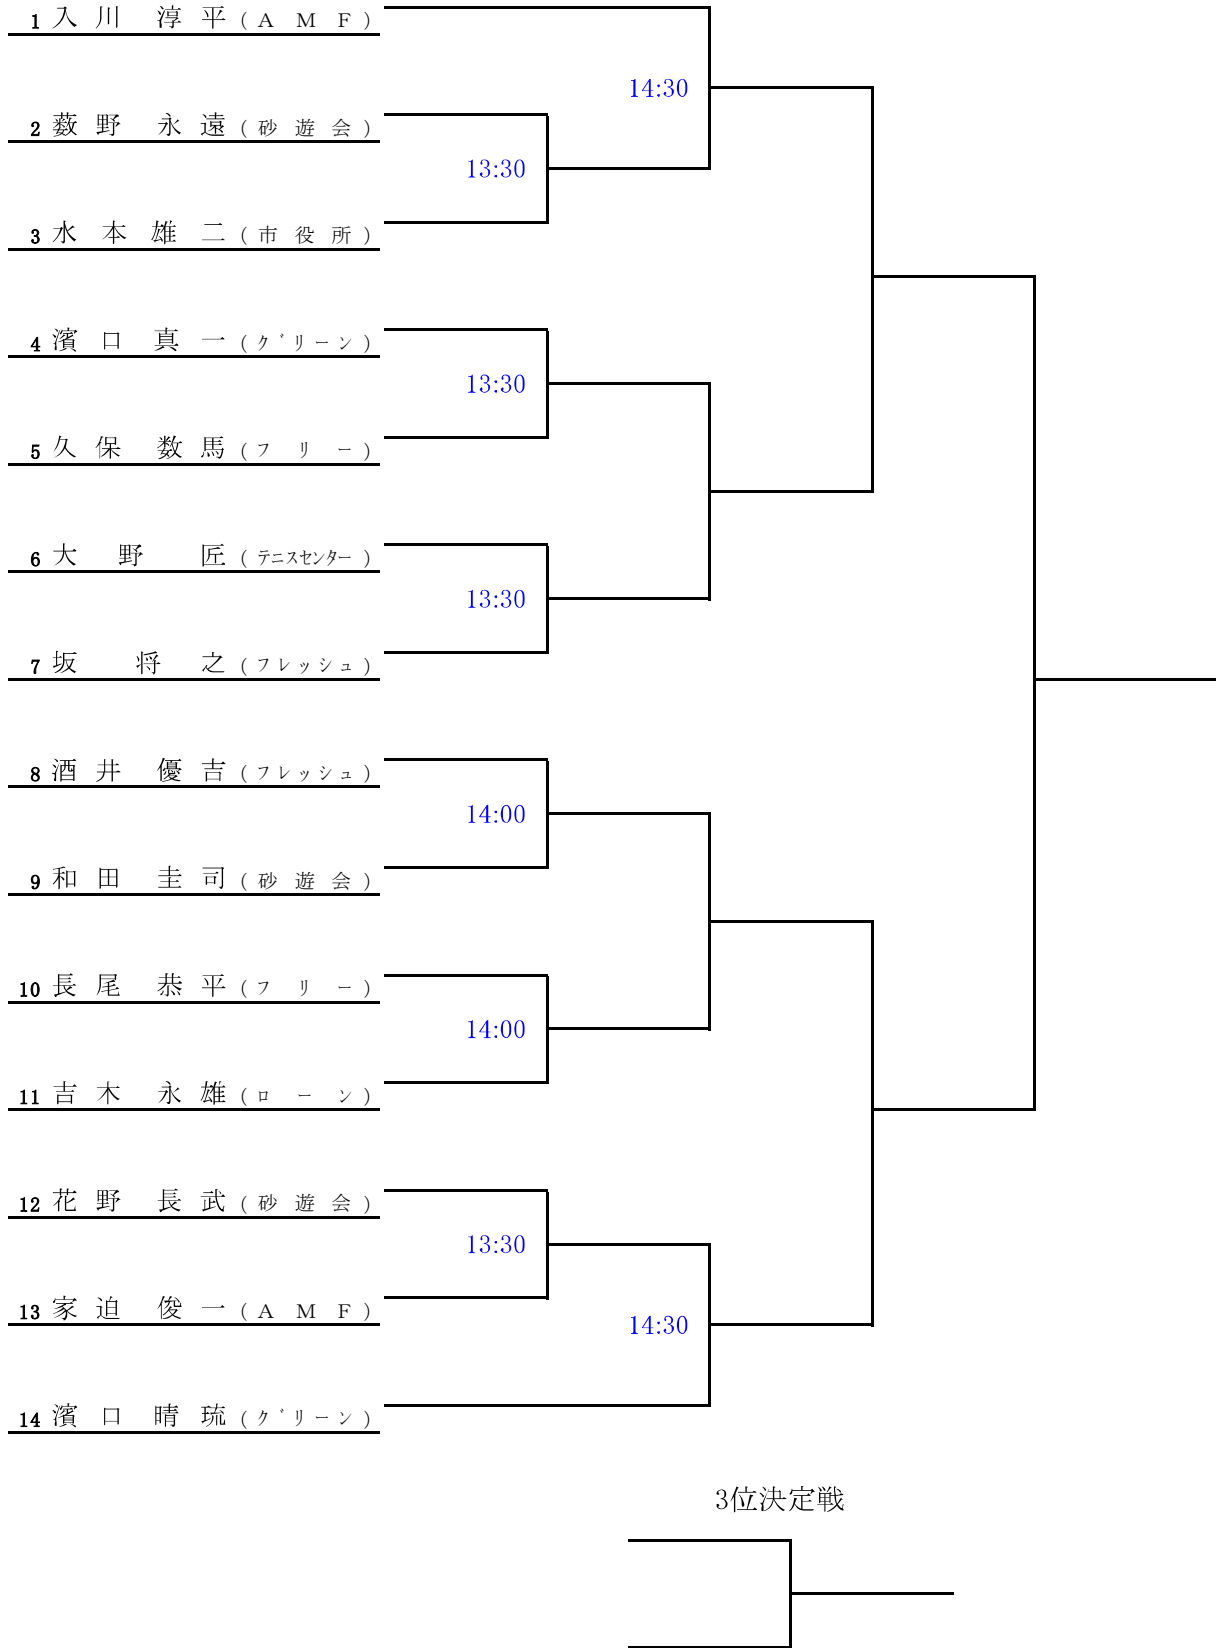

第28回シングルステニス大会

令和2年6月6日

集合 9:00

ふれあい運動広場テニスコート

女子A級 グループ1			沖 優子	細見 小夜子	眞子 千鶴	勝敗	順位
1	沖 優子	フレッシュ	\				
2	細見 小夜子	TYC					
3	眞子 千鶴	フレッシュ					

集合 9:00

女子A級 グループ2			森下 春美	芝 美歩	吉木 小百合	増田 恭子	勝敗	順位
4	森下 春美	こすもす	\					
5	芝 美歩	フレッシュ						
6	吉木 小百合	フレッシュ						
7	増田 恭子	フレッシュ						

集合 9:00

女子B級 グループ1			川端 由美子	山本 三枝子	東 寛子	須田 祐子	勝敗	順位
1	川端 由美子	フリー	\					
2	山本 三枝子	テニスセンター						
3	東 寛子	TYC						
4	須田 祐子	フレッシュ						

集合 9:00

女子B級 グループ2			奥西 貴子	金森 知恵	赤坂 佐和子	北岡 美空	勝敗	順位
5	奥西 貴子	フレッシュ	\					
6	金森 知恵	STEP UP						
7	赤坂 佐和子	TYC						
8	北岡 美空	TYC						

女子A級決勝

女子B級決勝

第28回シングルス大会 男子A級

1R

QF

SF

F

第28回シングルス大会 男子B級